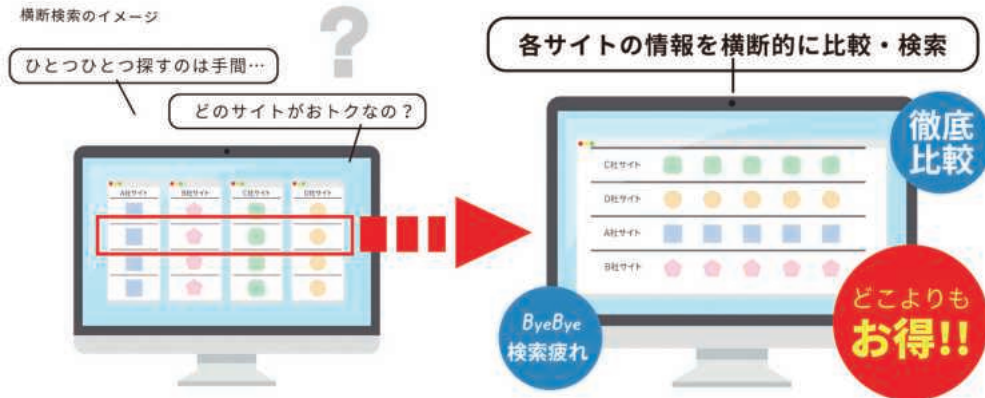

H P : <http://www.zuien.jp>  
 ※乳児を含む12歳以下のお子様は入館できません。  
 ※GW・お盆・正月・土曜日及び休前日等繁忙期  
 は対象外

**兵衛向陽閣**  
☎078-904-0501

H P : <https://www.hyoe.co.jp>  
 ※休前日、繁忙期、年末年始、特定期間は対象外  
 ※基本宿泊プラン以外は対象外  
 ※小人料金は対象外  
 ※創業700年。趣の異なる三つの大浴場での湯巡りが楽しめる  
 老舗旅館です。

**元湯古泉閣**  
☎078-904-0731

H P : <http://www.kosenkaku.com>  
 ※自家泉源、源泉掛け流しの元湯旅館。6万坪の  
 広大な敷地、丹波篠山まで見渡せるダイナミックな  
 景観美。  
 ※休前日、繁忙期、年末年始、特定期間は対象外  
 ※大人1名様に付添い寝幼児1名まで無料。

**旅館やまと**  
☎078-904-0386

H P : <http://www.arima-ryokan-yamato.net>  
 割引内容：1泊2食付一般料金から5%割引  
 (消費税・入湯税別途課税)  
 ※繁忙期の休前日及び年末年始はご利用できません。

**角の坊**  
☎078-904-0771

H P : <http://www.kadonobou.com>  
 ※オリジナルプラン、休前日、繁忙期は対象外

## ご存知ですか?横断検索!

「ハッピーパックぷらす」の国内旅行横断検索は複数の旅行サイトを一挙に検索することができ、サイトへの行き来がないのでとっても便利! 様々なプランから自分に合うものをお選びください。  
 「ハッピーパックぷらすトップページ」→「カテゴリから探す」→「国内の宿」から検索可能です。

約22,000軒のホテルから「おトク」に選べる。国内大手旅行サイトを横断検索!

- 共済の  
あらまし
- ホームページ  
からできること
- 観  
る
- 遊  
ぶ
- 運動する
- 旅する
- 泊まる
- 食  
べ  
る
- 健  
康
- 買  
う
- 支  
援
- 学  
ぶ
- 給  
付
- 計  
画  
年  
間  
事  
業
- 申  
込  
用  
紙