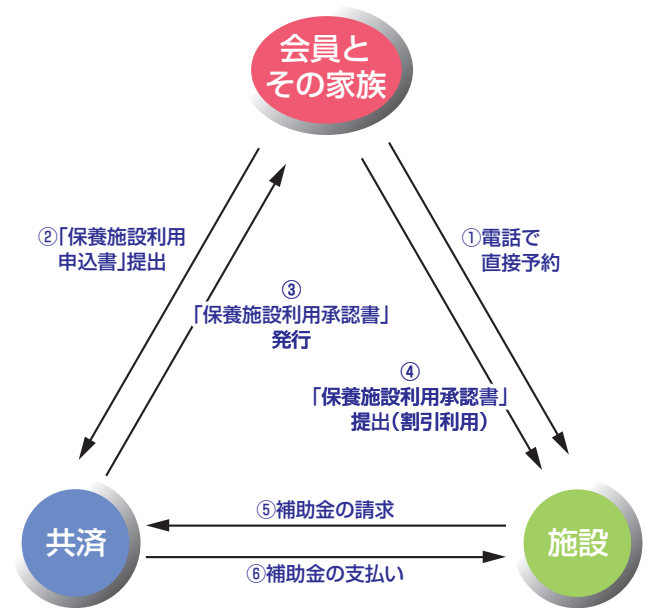

●注意事項

1. 利用資格…対象は、会員とその家族(右図参照)に限ります。
2. 宿泊数…**連泊の場合は、3泊を限度**とします。
  4泊目からは一般料金扱い(補助対象外)となります。
  ※東急ホテルズについては、ハッピーパックの会員証提示で4泊目以降もホテル客室正規料金の10%~50%(変動制)割引でご利用できます。
3. 取消・変更…利用の取消・人数等の変更がある場合は、速やかに**利用施設及び「共済」**へ連絡してください。キャンセル料が必要な場合は、施設へ直接お支払いください。
4. その他
  - (1) 利用者の名義を貸借した場合は、後日、名義を貸した会員から補助金分を徴収するとともに、今後の利用をお断りします。
  - (2) 「共済」発行の「保養施設利用承認書」が無い場合は、一般料金扱いとなります。また**利用後の「保養施設利用承認書」の承認(発行)はできません。**
    ※東急ホテルズについてはハッピーパック会員証提示のみで、ホテル客室正規料金の10%~50%(変動制)割引でご利用できます。