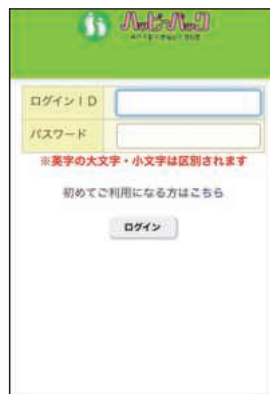

●ハッピーパックニュース

ハッピーパック最新情報を毎月1回お届け
ホームページでもご覧になれます。（毎月1日更新）

利用にあたっては会員証をお忘れなく！

●ハッピーパック会員証

会員の皆さまの企業・会員番号を記載

ご加入された皆さまには「ハッピーパック会員証」をお渡しします。

会員証は、施設のご利用時に必要なほか、各種行事のお申込みやご申請の際に必要な企業・会員番号を記載していますので、ハッピーパックをご利用される場合は、必ず携帯してください。

※会員証を紛失された場合は、再発行（有料100円）いたしますので事務所担当者を通じてハッピーパック事務局へご連絡ください。

●利用できる方の範囲

配偶者・お子様・ご両親もご利用できます。

ハッピーパックをご利用できる方の範囲は下図のとおりです。

（※ただし、ご利用できる方の範囲を制限している施設がありますのでご注意ください。）

ハッピーパック電子会員証

ハッピーパック会員専用サイトにて電子会員証の表示が可能です。

会員証表示方法

- ①スマートフォンから会員専用サイトにログイン後、
- ②会員証ボタンを押すと、
- ③ポップアップされます。

ハッピーパックホームページトップページより会員専用サイトはこちらをタップ

①ログインIDとパスワードを入力

②ログイン後のトップページより会員証マークをタップ

③会員証がポップアップされます

※電子会員証アプリは提供を終了いたしました。

お得で便利なサービス内容！（本ガイドの該当ページをご覧ください。）