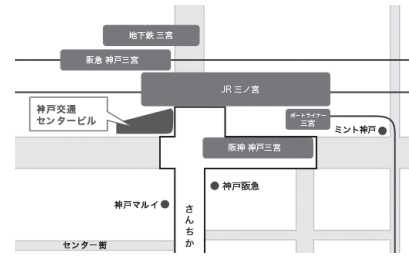

文 楽

国立文楽劇場 文楽鑑賞教室「大人のための文楽入門」

- ① 6/11(日) 11時(20枚)
- ② 指定席 3,200円 (4,000円)
- ③ 4/6から受付
- ④ 5/18からお渡し
- ⑤ 国立文楽劇場

演目：①解説「文楽入門」

太夫、三味線、人形遣いによる解説

②「仮名手本忠臣蔵」

殿中刃傷の段／塩谷判官切腹の段／城明渡しの段

シネマチケット取扱い場所
(ひまわりSTORE さんちか店) 変更のお知らせ

「ひまわりSTORE さんちか店」は2023年3月31日をもって閉店いたしました。閉店に伴い、シネマチケット取扱い場所を2023年4月1日より下記の場所に変更いたします。

ひまわりSTORE 交通センタービル店 (宝くじ売場)

(神戸交通センタービル1階)

営業時間：9時30分～19時30分

定休日：年末年始

ポップサーカス 西宮公演

会場 国道2号 阪急阪神国道駅東600m ※津門飯田町 特設大テント

開催期間 2023年4月23日(日)～2023年7月2日(日)

公演時間は約1時間50分(途中休憩約15分) ※貸切公演が設定される場合もございます。

料金 入場券 [大人(高校生以上) 2,400円(前売料金3,000円)] ※2歳以下のお子様は膝の上に
[こども(3歳～高校生) 1,600円(前売料金2,000円)] 乗せてご覧ください。(無料)

※全席指定につき入場券のみでのご観覧はいただけません。公式販売サイト「ポップケ」で事前予約(A席＝無料)または追加購入(S席・ボックス席)が必要です。詳細は、ポップサーカスのホームページを各自ご覧ください。(共済では手続き出来ません。)