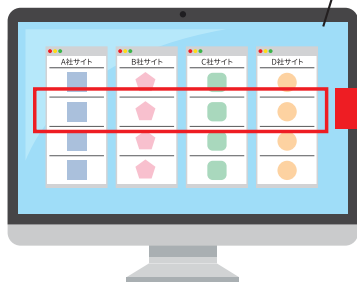

### Point 2 プレゼント企画でもっとお得に！

毎月豪華商品が当たるプレゼント企画を実施しています。全国で使える宿泊補助券や絶品グルメ、限定チケットなどが続々登場。お気に入りの商品を選んでご応募ください。

商品の一例

- 憧れホテルのグルメギフト (毎月5名様)
- 宿泊補助券5,000円分 (毎月5名様)
- 選べるカタログギフト (毎月5名様) など

このバナーをクリック！▶

### Point 3 横断検索で簡単に！ 宿泊&グルメ

横断検索のイメージ

ひとつひとつ探すのは手間…

どのサイトがおトクなの？

各サイトの情報を横断的に比較・検索

徹底  
比較

ByeBye  
検索疲れ

どこよりも  
お得!!