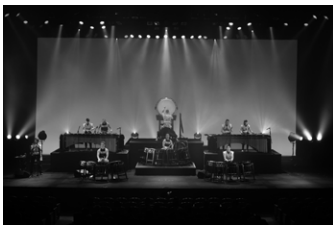

W. 和太鼓松村組 神戸公演 2022

①神戸の復興エネルギーを全国に発信する事を目的に神戸で発足。和太鼓の持つ響きの真髄にせまりつつも、マリンバやオカリナ等と融合を

図り独自のサウンドを追求している和太鼓松村組の神戸公演。

②2022年11月19日(土) 16時00分 開演

③神戸文化ホール 大ホール 150組 (2階300席)

※6歳未満の入場はできません。