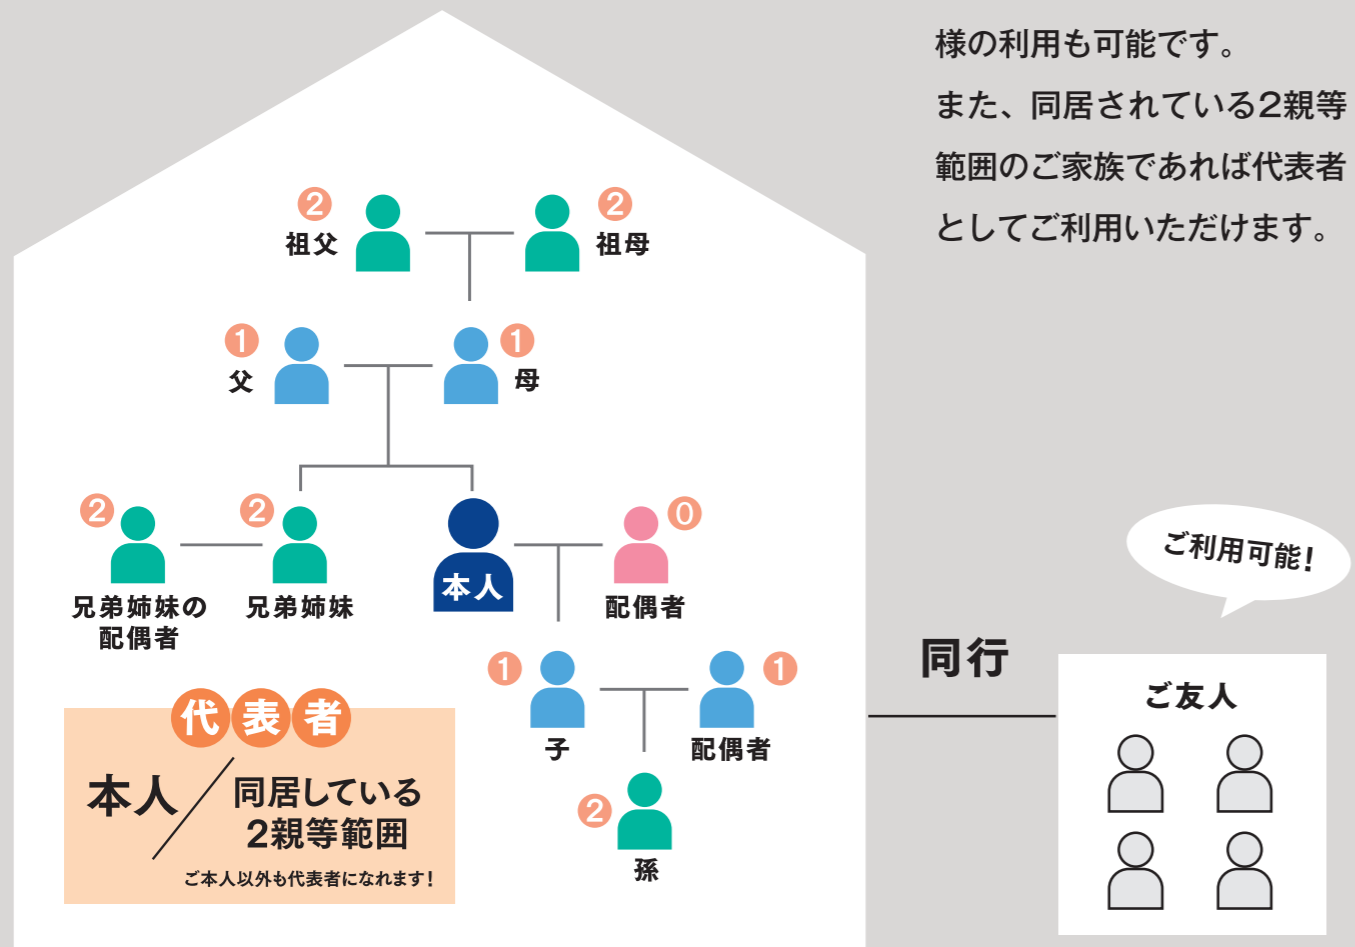

利用可能範囲

ご本人様のご同行で、ご友人様の利用も可能です。

また、同居されている2親等範囲のご家族であれば代表者としてご利用いただけます。

ハッピーパック+ ぶらす サービスガイド

国内外20万件以上の
ご優待サービスが
あなたの暮らしを豊かに彩る

カラオケ
KARAOKE

全国のカラオケルーム
約1,000店が

最大
50%
OFF

グルメ
GOURMET

全国40,000店以上の
飲食店や宅配ピザなどで

最大
50%
OFF

宿泊
HOTEL

国内約20,000軒の
ホテル・旅館が

最大
80%
OFF

映画
THEATER

全国約300館の
映画館が

会員優待価格

レジャー
LEISURE

全国約1,000カ所の
遊園地・テーマパークが

最大
65%
OFF

日帰り湯
SPA

全国約1,000カ所の
日帰り湯施設が

最大
60%
OFF

サービスに関するお問い合わせ