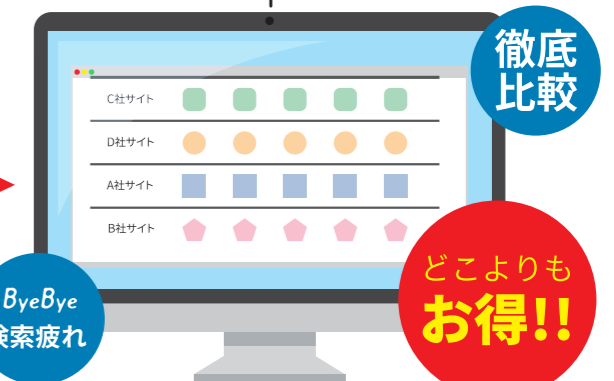

このバナーをクリック！▶

Point 3 プレゼント企画でもっとお得に！

毎月豪華商品が当たるプレゼント企画を実施しています。全国で使える宿泊補助券や絶品グルメ、限定チケットなどが続々登場。お気に入りの商品を選んでご応募ください。

商品の一例

- 憧れホテルのグルメギフト (毎月5名様)
- 宿泊補助券5,000円分 (毎月5名様)
- 選べるカタログギフト (毎月5名様) など

このバナーをクリック！▶

Point 4 横断検索で簡単に！

宿泊&グルメ

横断検索のイメージ

ひとつひとつ探すのは手間…

どのサイトがおトクなの？

各サイトの情報を横断的に比較・検索

Bye Bye
検索疲れ

どこよりも
お得!!

複数のサイトの情報を一挙に見ることができます！
サイトへの行き来がないのでとっても便利！
様々なプランから自分に合うものをお選びください！