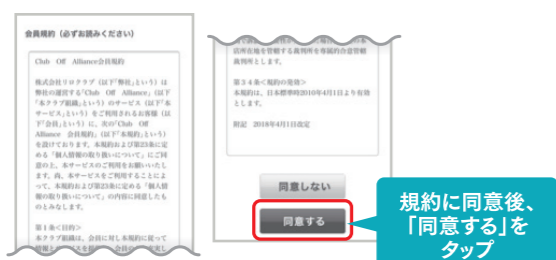

お家メニュー HOME

全国 申込NO.7012506
フェリシモ
販売価格より **10%OFF**
カタログ **無料進呈**

全国 申込NO.5054977
**宅配クリーニングの
リナビス**
衣類10点クリーニング(汗抜き加工付) **3,000円OFF**
衣類20点クリーニング(汗抜き加工付) **5,000円OFF**

ご登録方法について

パソコン・スマートフォンからログインしてください

<https://www.club-off.com/happypack-kobe/>

ログインID 企業番号(6桁)+会員番号(4桁):10桁

初期パスワード 生年月日:8桁

例:1982年6月7日生→19820607

※初回ログインの際、パスワードはご自身で変更していただけます。

ログインID、初期パスワードがご不明な方は「ログインID、パスワードを忘れた方へ」からご確認いただけます。

ご登録の流れ

1 ログインID、初期パスワードの入力

2 規約同意画面

3 会員スタイル確認画面

4 会員情報入力画面

サービスをご利用いただけます

ご利用方法について

START!

まずは施設名を入力してメニューを検索!ご利用時に必要なクーポンをご確認ください。

キーワード

ご利用時に必要なクーポンをチェック