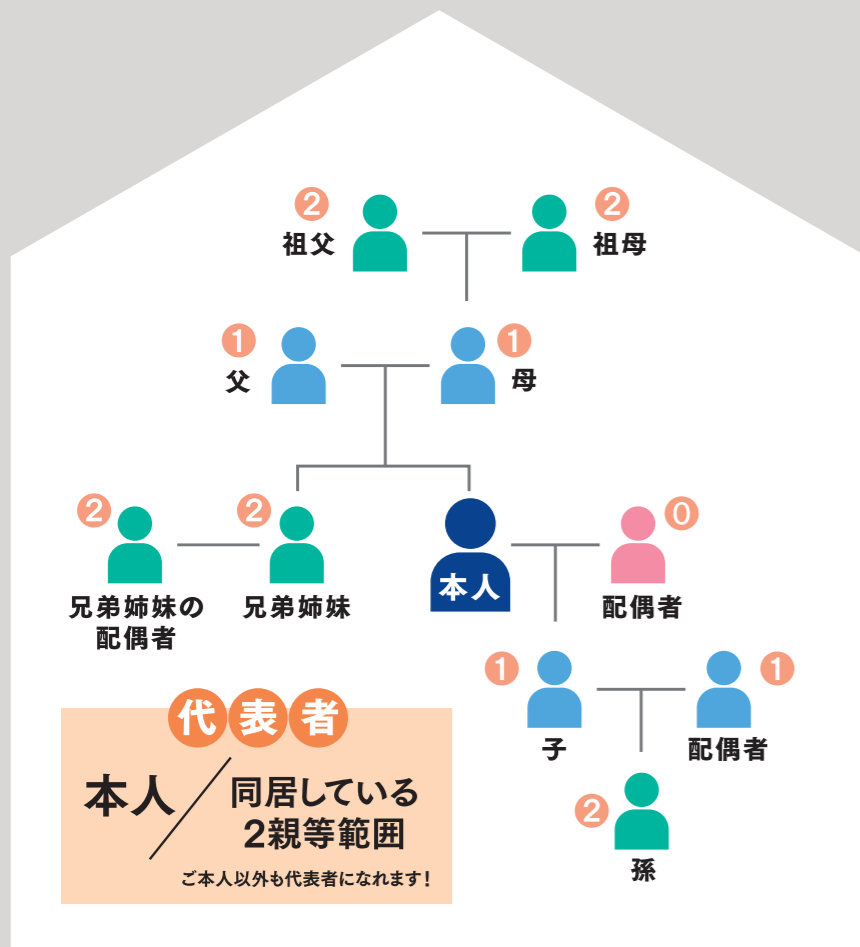

利用可能範囲

ご本人様のご同行で、ご友人様の利用も可能です。
また、同居されている2親等範囲のご家族であれば代表者としてご利用いただけます。

ご利用可能!

同行

ハッピーパック+ ぶらす サービスガイド

国内外20万件以上の
優待サービスが
あなたの暮らしを豊かに彩る

カラオケ
KARAOKE
全国のカラオケルーム
1,000店が
最大 **50% OFF**

グルメ
GOURMET
全国約40,000店以上の
飲食店や宅配ピザなどで
最大 **50% OFF**

宿泊
HOTEL
国内約20,000軒の
ホテル・旅館が
最大 **80% OFF**

映画
THEATER
全国約300館の
映画館が
会員優待価格

レジャー
LEISURE
全国約1,000カ所の
遊園地・テーマパークが
最大 **65% OFF**

日帰り湯
SPA
全国約1,000カ所の
日帰り湯施設が
最大 **60% OFF**

ハッピーパック+
問い合わせ窓口

サービスに関するお問い合わせ
TEL:0800-919-6241